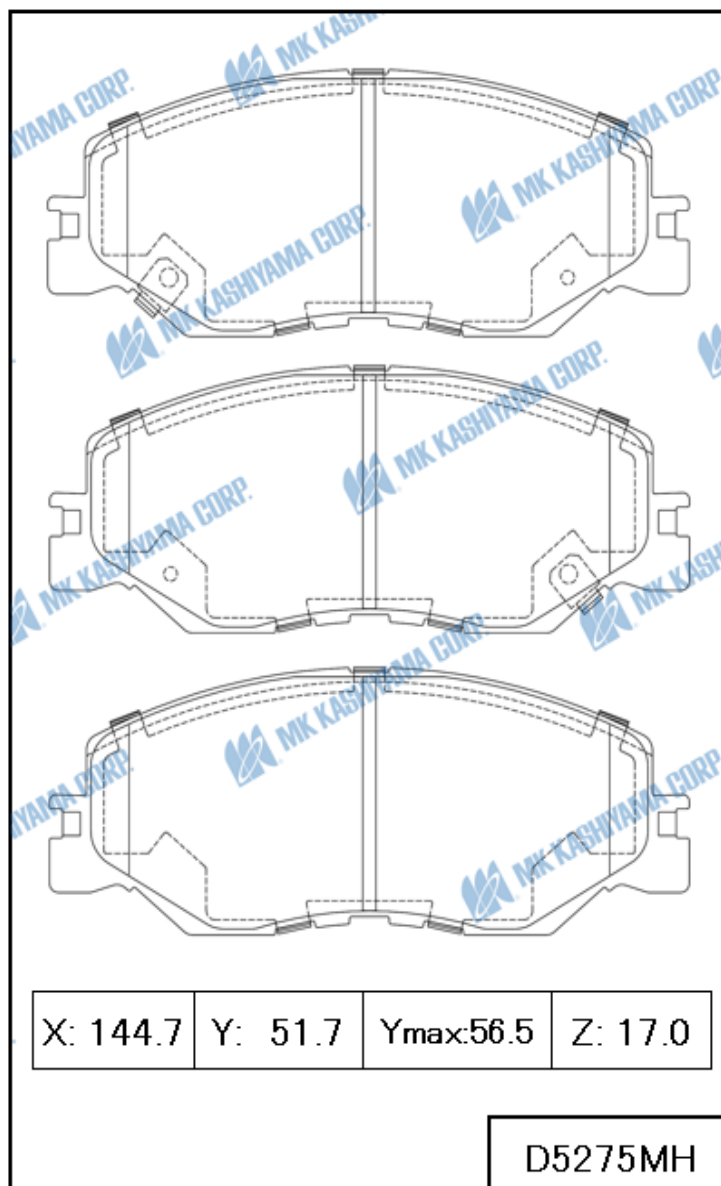

НОВОСТИ

Новые артикулы (сентябрь)

■ Дисковые тормозные колодки

МК No.	OE No.	Расположение	Применяемость	Месяц начала производства
D5275MH Сделано в Индонезии	45022-T20-A00 45022-TXM-A01	Передняя ось	HONDA INSIGHT 1500cc 2019-2022 <USA>	Сентябрь,2024
FMSI D2185				

ЧЕРТЕЖ