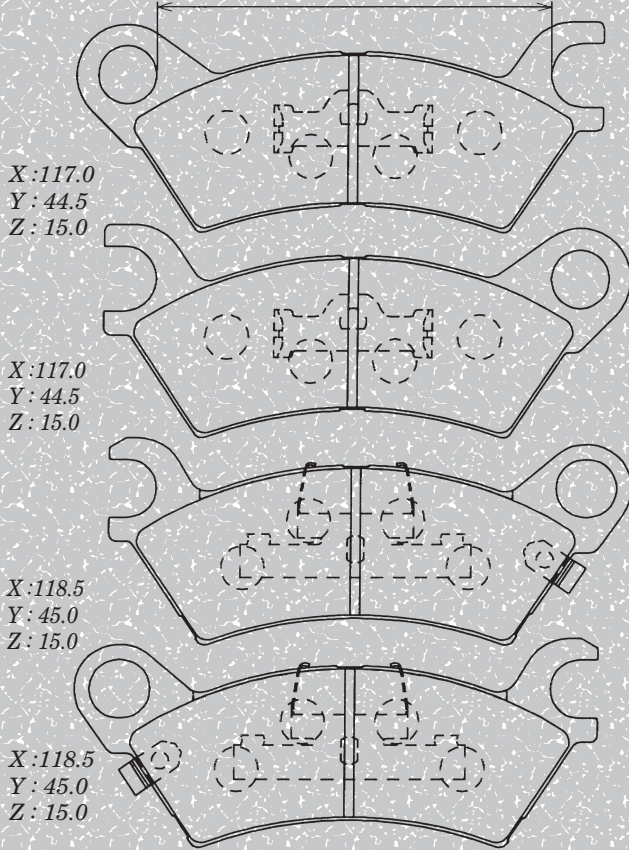

BRAKE PADS

D3072M

販売中止

X