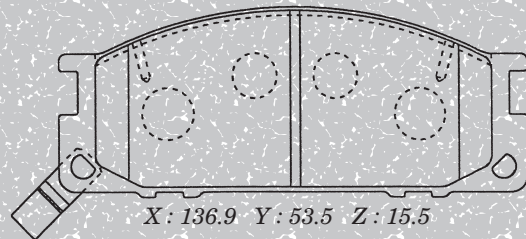

X: 128.4 Y: 49.0 Z: 15.5

D2072M

販売中止

X: 128.0 Y: 45.0 Z: 15.5

X: 136.9 Y: 53.5 Z: 15.5

X: 128.0 Y: 45.0 Z: 15.5

X: 136.9 Y: 53.5 Z: 15.5

BRAKE PADS