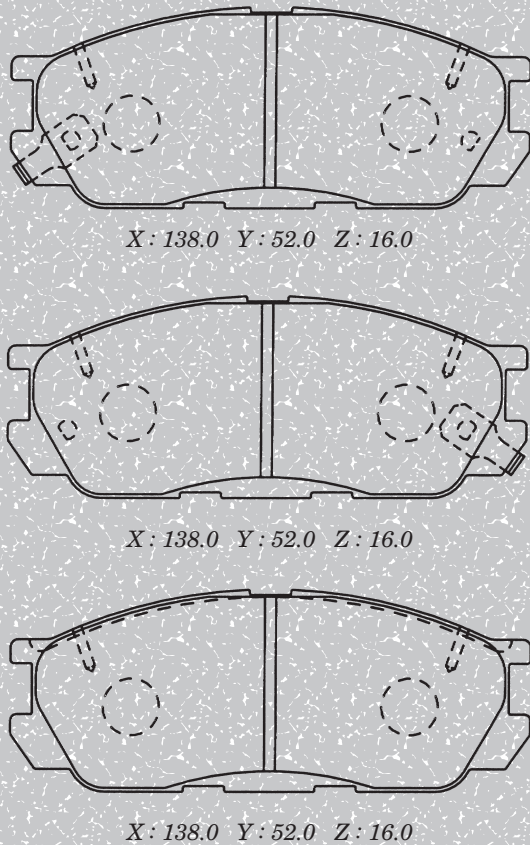

D3074M

販売中止